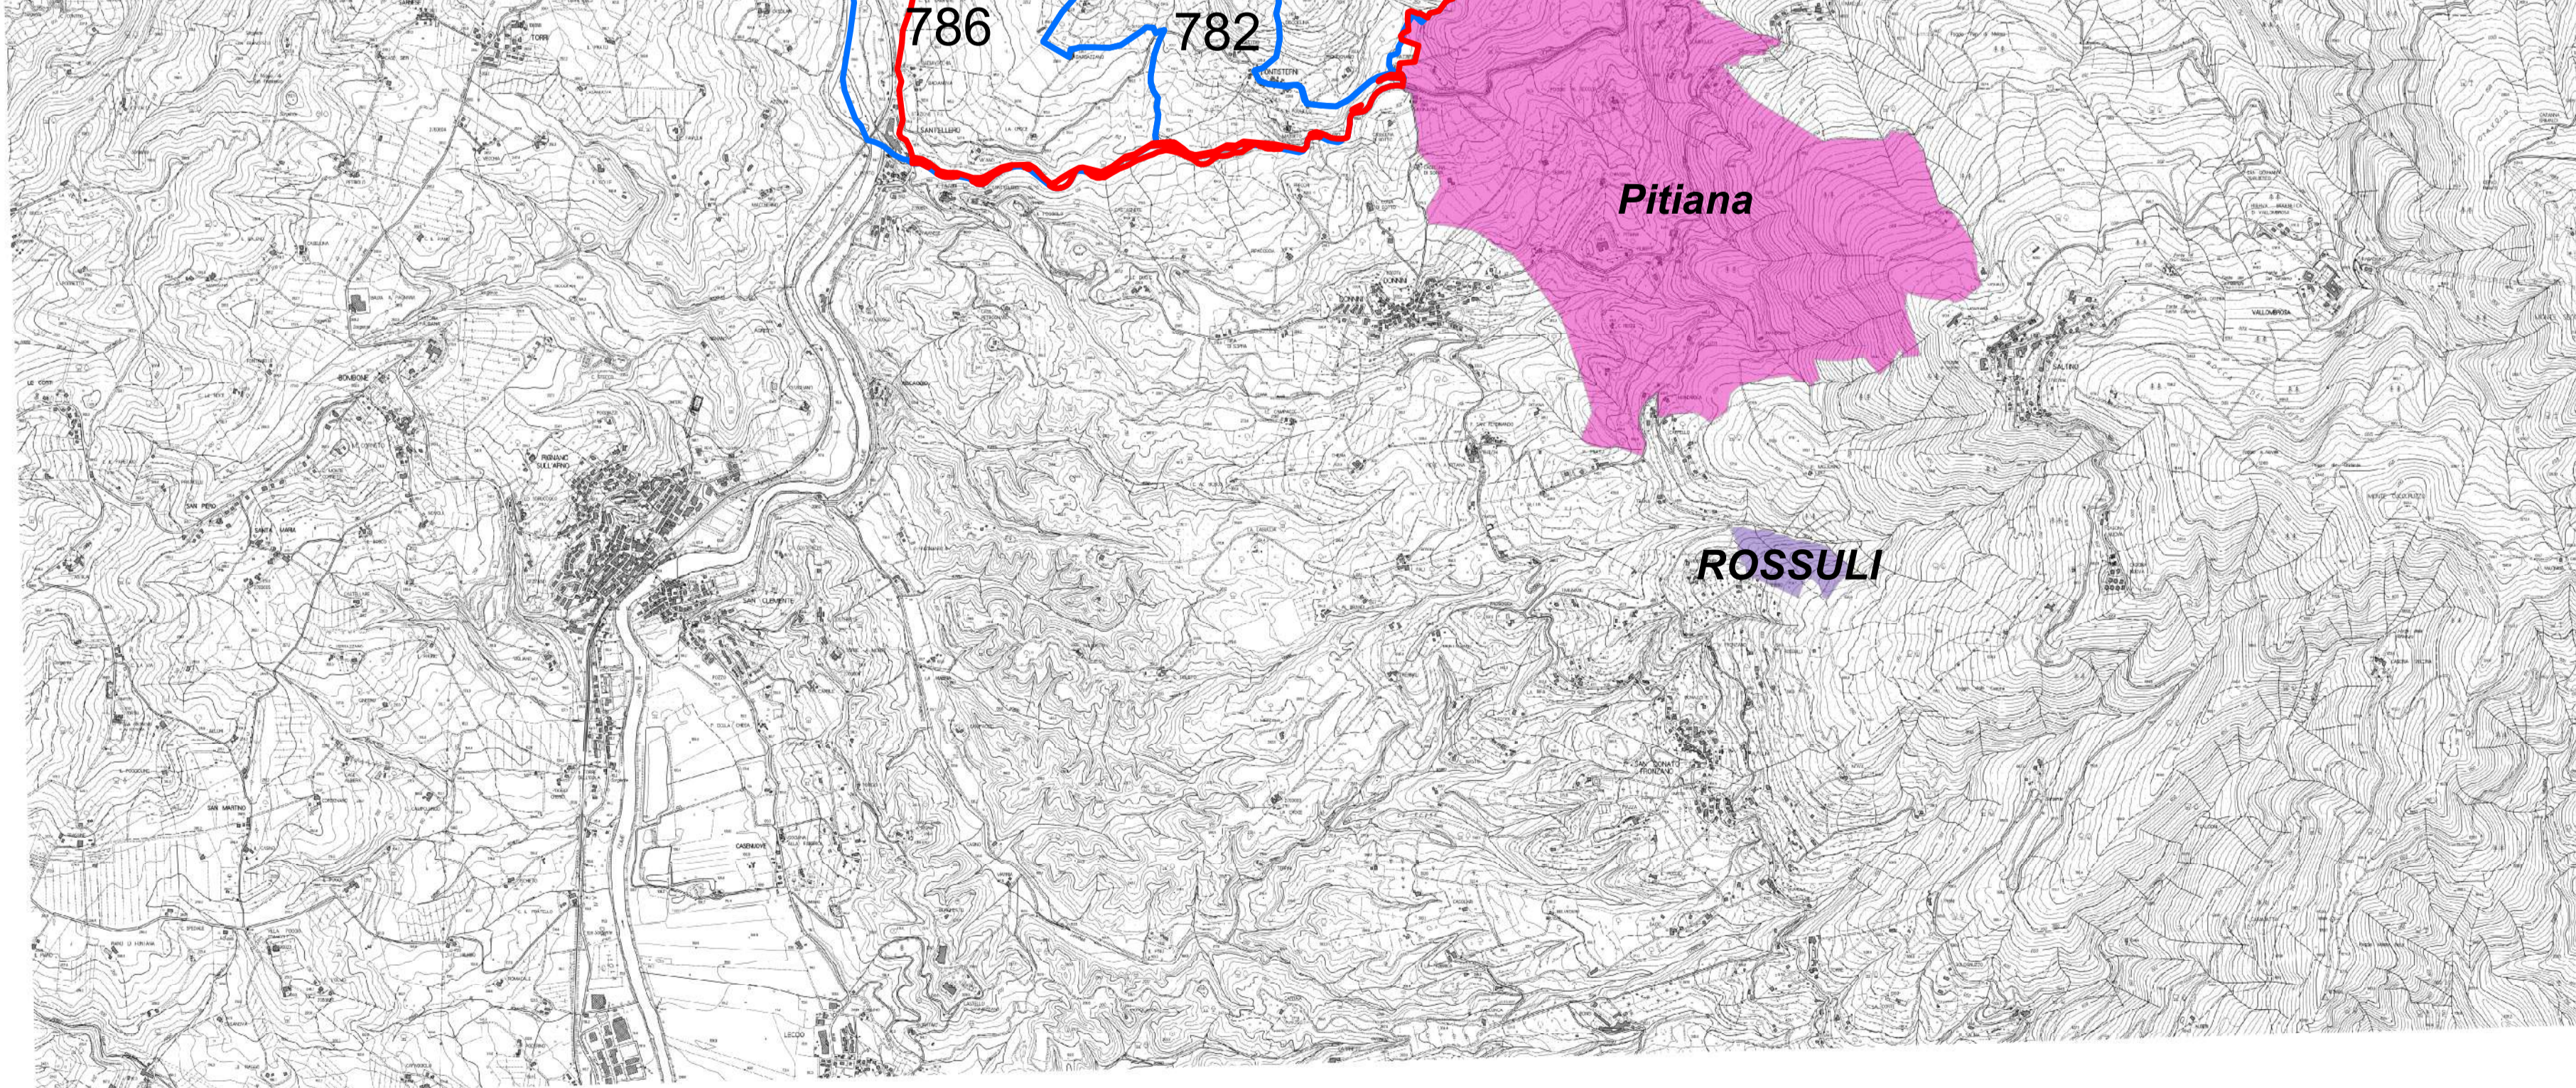

**ATC N.4 FIRENZE NORD-PRATO
DISTRETTO CAPRIOLO 86**

- Distretto Capriolo 86
- Aree di Pertinenza
- Istituti Faunistici**
- AAC
- AATV
- AFV
- ART25
- CPRFS
- DEMANIO
- ODP
- VALM
- ZDP
- ZRC
- ZRV

ROSSULI